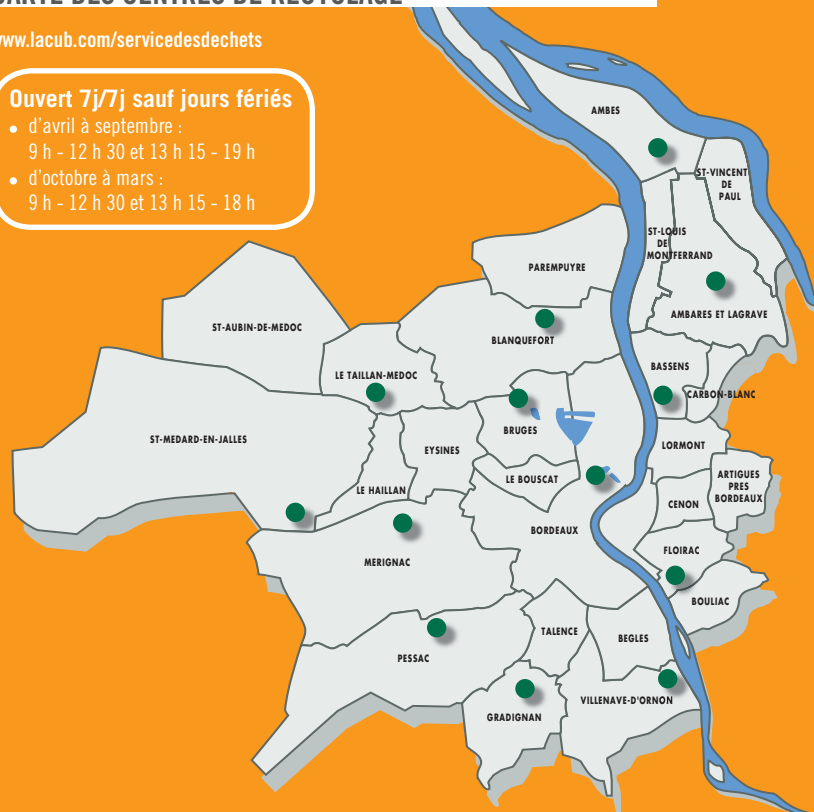

Ouvert 7j/7j sauf jours fériés

- d'avril à septembre :
9 h - 12 h 30 et 13 h 15 - 19 h
- d'octobre à mars :
9 h - 12 h 30 et 13 h 15 - 18 h

NOUVEAU

déchets électriques et électroniques

Ambarès-et-Lagrave - avenue Jules Ferry
Tél. : 05 56 77 71 32

Ambès - 22, rue Jean Mermoz
Tél. : 05 56 77 05 54

Bassens - rue Franklin
Tél. : 05 56 38 32 46

Blanquefort - avenue du 11 novembre 1918
Tél. : 05 56 95 61 51

Bordeaux - Louis Fargues
Tél. : 05 56 11 83 60

Bruges - rue André Sarreau, sortie 6
Tél. : 05 56 57 90 88

Floirac - ZAC des quais
Tél. : 05 56 32 61 46

Gradignan - allée Mégevie
Tél. : 05 56 75 05 90

Mérignac - avenue des Marronniers
Tél. : 05 56 34 15 06